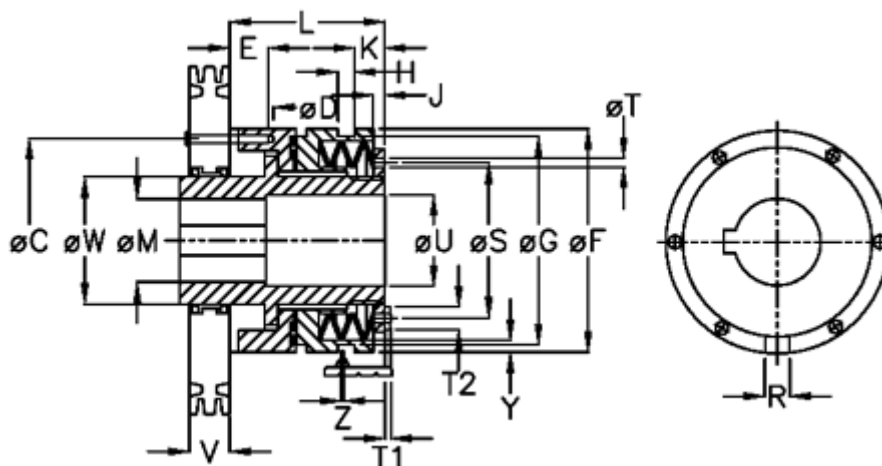

Varenummer: 46922031

Beskrivelse: Sikkerhedskobling Safelifting C 20 S

## Mål

C = 48	L = 66.0	Tallerkenfjeder montering = 6x1S
D = 6xM5	M max = 20	Tallerkenfjeder udførelse = S - let
E = 6.5	M min = 7	U = 21
F = 55	R = 6	V = 27.5
G = 50.0	S = 36	W = 28
H = 9	T = 4	X = 25.5
J = 3.0	T1 = 3.0	Y = 2
K = 7.5	T2 = 7	Z = 0.1